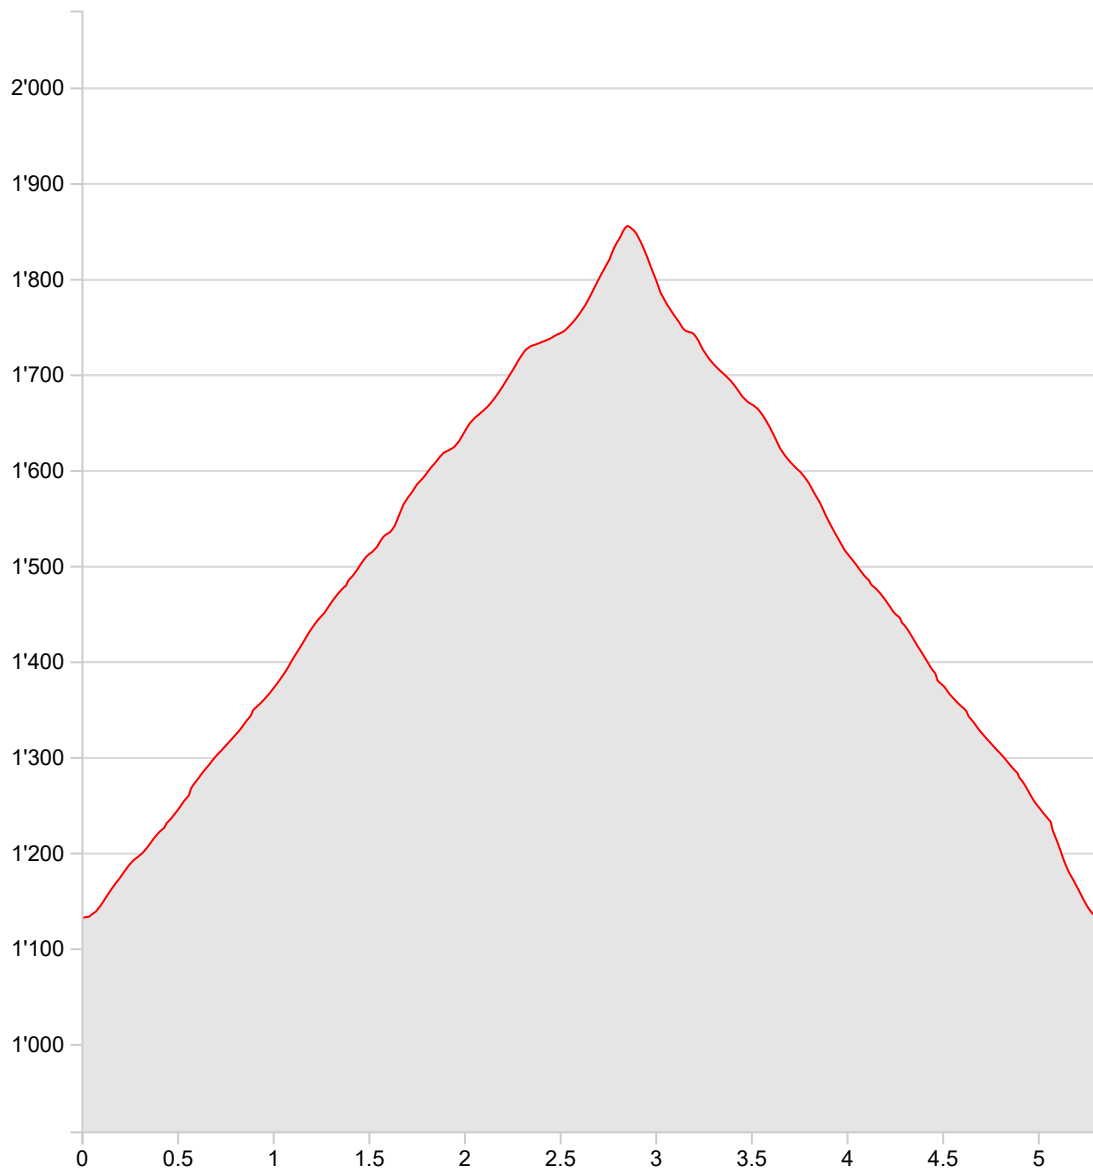

20170211_Ski-Rando_aiguille_Mex

Longueur	5.30 km	Alt. min. / max.	1'133 m/1'856 m
Mont. / Desc.	724 m/723 m	Temps à pied	3 h 6 min